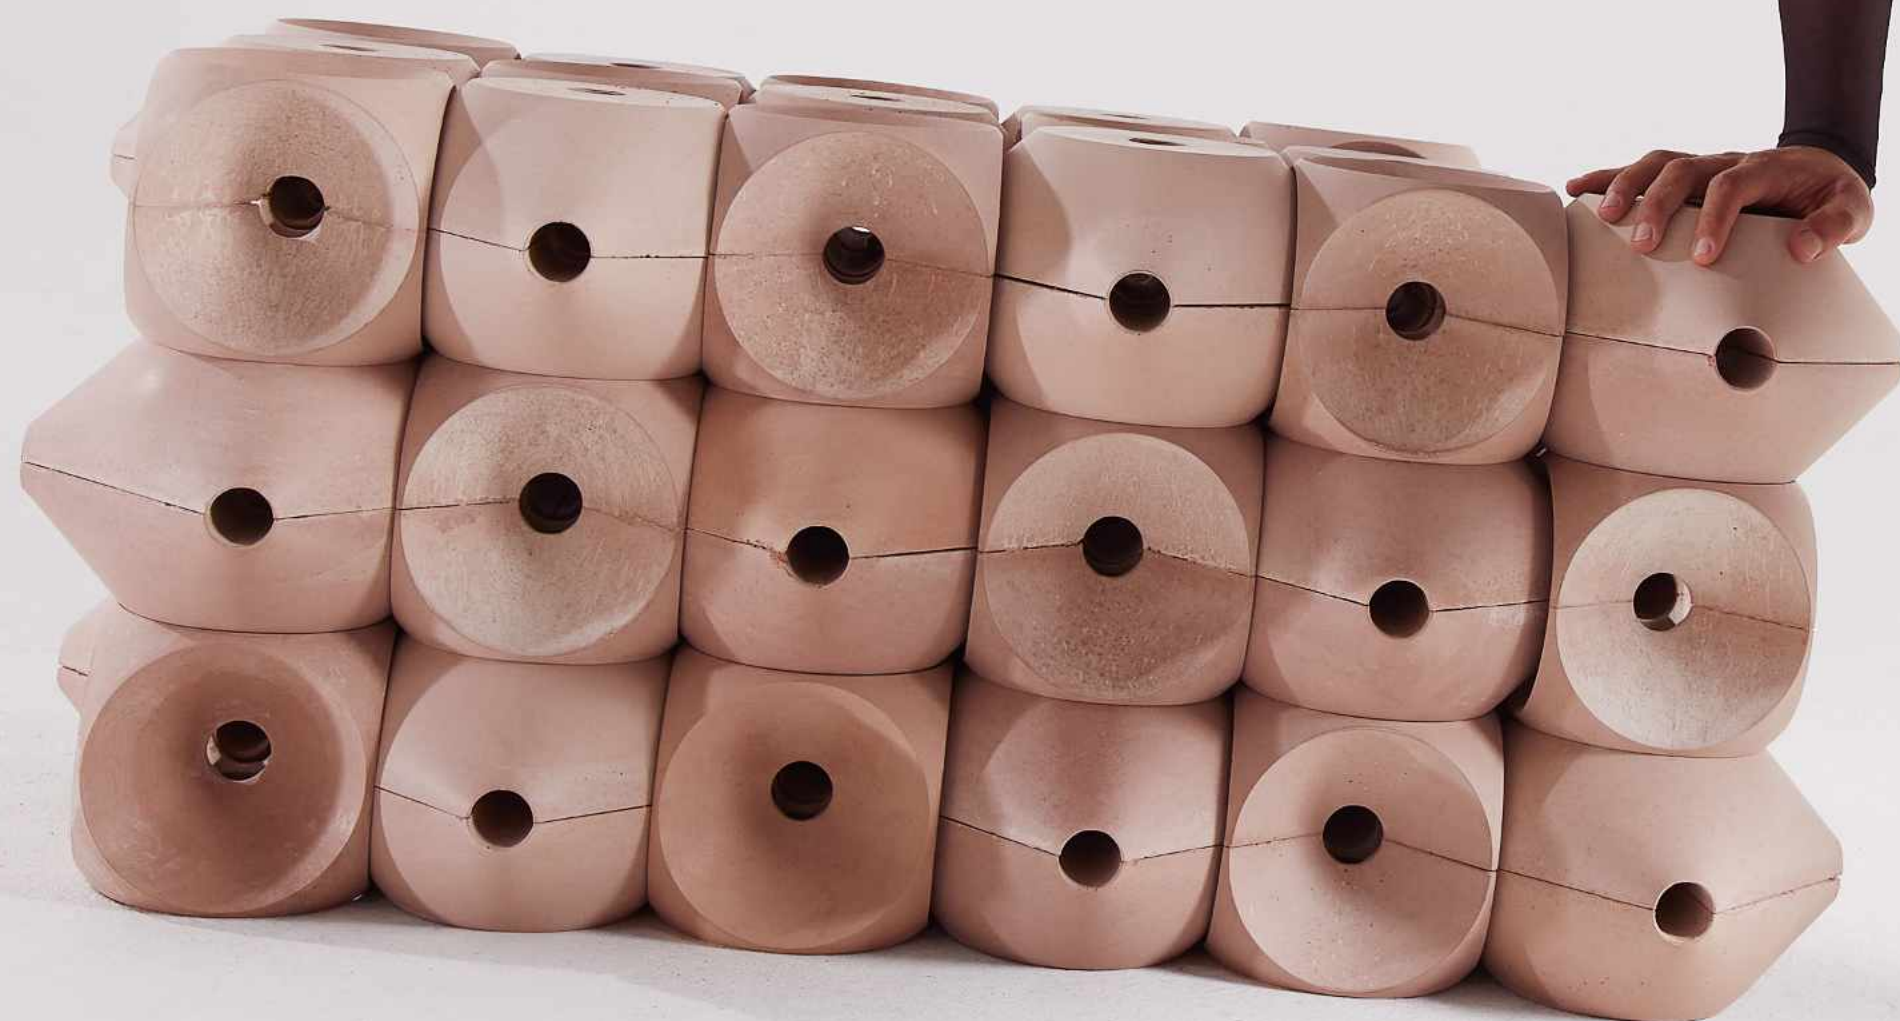

# Ekodesign jako cesta k dostupnému bydlení

MgA. Eliška Novák Knotková, 10. 6. 2026

**B&M** balance  
is motion

“Will your design be on the side of the social good or not?”

Zdroj: Viktor Papanek, Design for the Real World, 1971