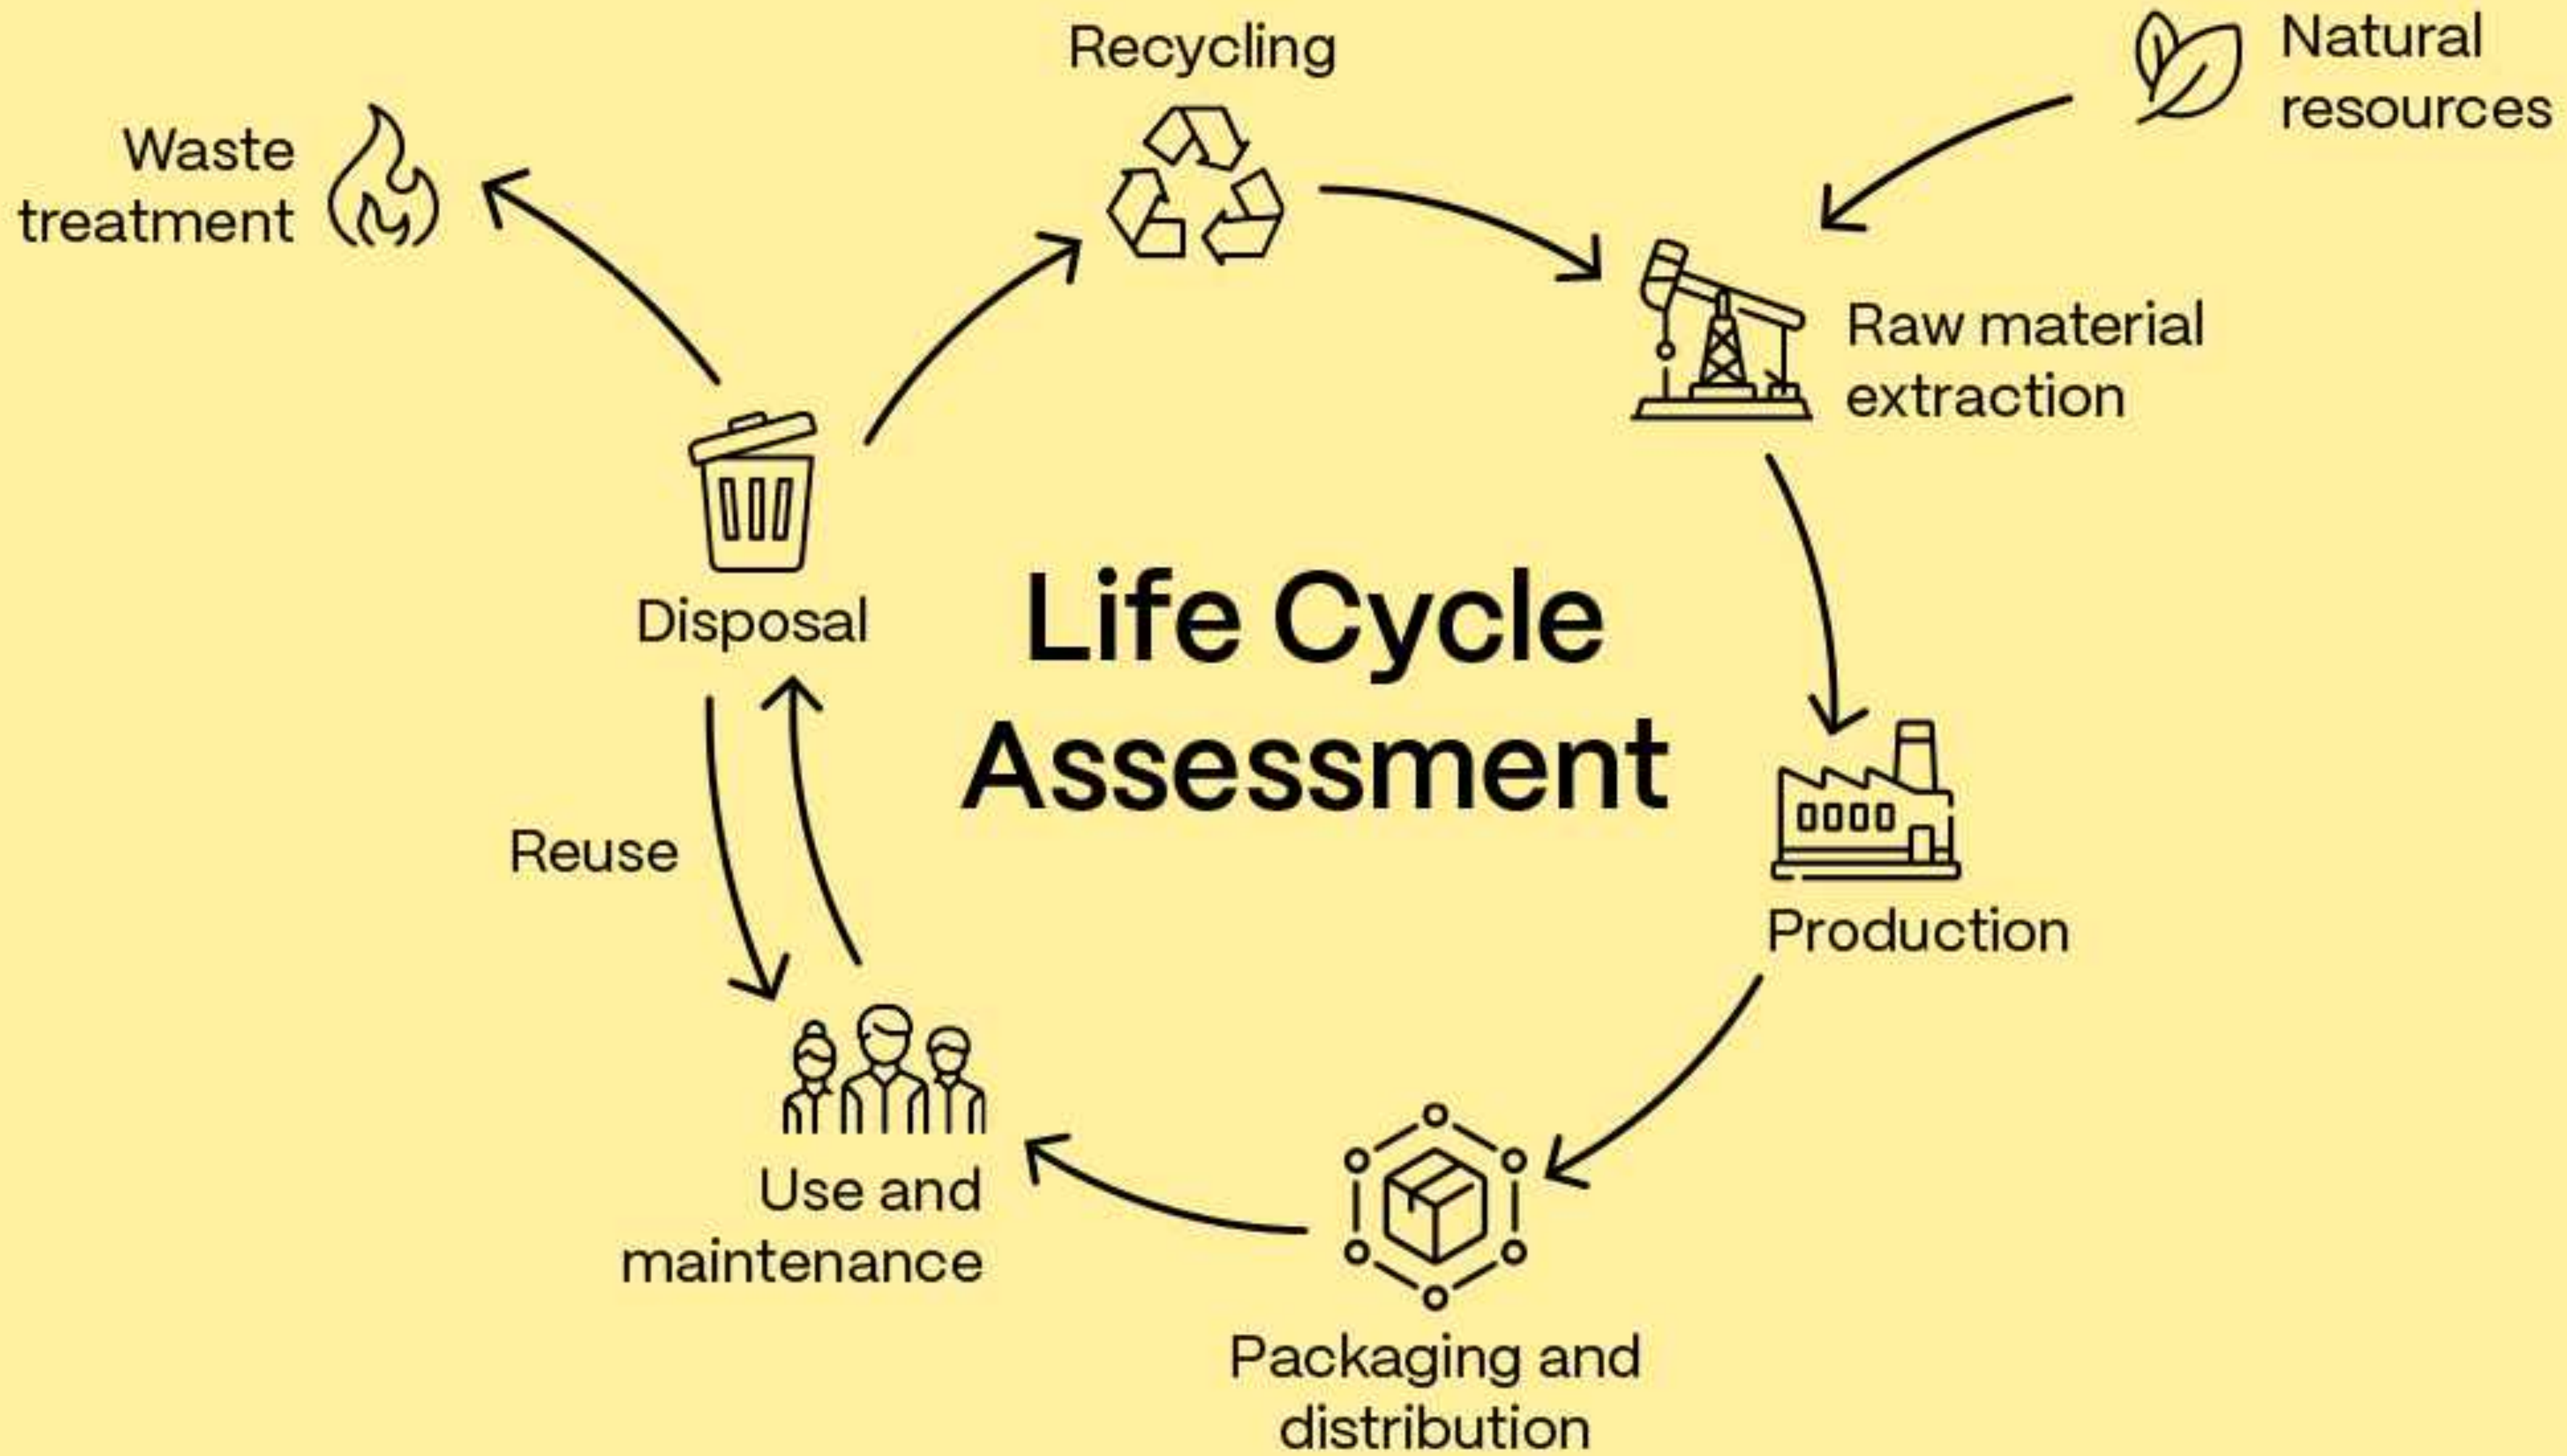

minimalizace environmentálních dopadů produktu  
skrze přijetí preventivních opatření při návrhu

**80 %**

**jak se opřít o data?**

Source: Swiss Federal Office for the Environment (BAFU) (2022)

**odpad nebo materiál?**